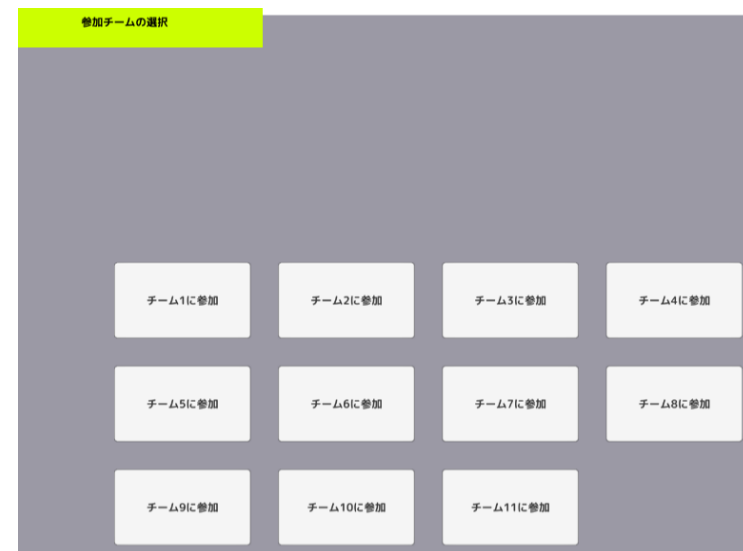

ゲームログイン方法

①メールにお送りしたURLを開きます。

※ブラウザはMicrosoft Edge、Firefox、Safari、Google Chrome、のいずれかをお使いください。(Microsoft Edge、Firefox推奨)

②ニックネームとゲームIDを入力し、「スタート」をクリックし、自分のチーム番号に入室。

- ・ニックネーム：ご自身の名字（半角アルファベット）
- ・ゲームID：リマインドメールをご覧ください。

©株式会社プロジェクトデザイン

ニックネーム

ゲームID

SDGs *de* 地方創生

自分のチームにログイン